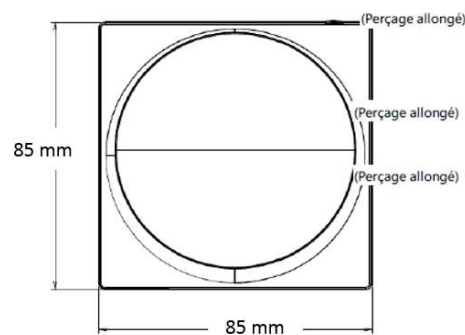

### Dimensions

TELECOMMANDE		BRC1H52W/S/K
Plage de fonctionnement	Ambiance	-10 à 50 °C
Dimensions	(H x L x P)	85 x 85 x 13,5 mm
Poids		110 g
RAL Blanc		RAL 9003 (brillant)
RAL Gris		RAL 9006 (métallique)
RAL Noir		RAL 9005 (mat)
Section câble de connexion		0,75 – 1,25 mm <sup>2</sup>
Type de câble		Blindé (500m max)
Nombre d'U.I max par télécommande		16