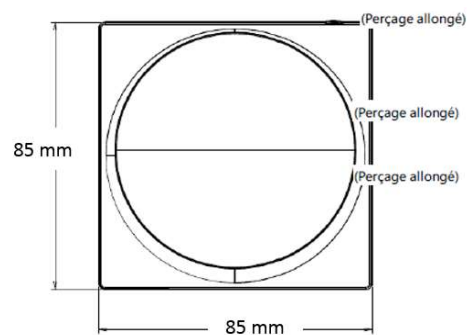

Blanc – BRC1H52W

Noir – BRC1H52K

Argent – BRC1H52S

Affichage symbolique

Application : MADOKA ASSISTANT

Dimensions

TELECOMMANDE	BRC1H52W/S/K	
Plage de fonctionnement	Ambiance	-10 à 50 °C
Dimensions	(H x L x P)	85 x 85 x 13,5 mm
Poids		110 g
RAL Blanc		RAL 9003 (brillant)
RAL Gris		RAL 9006 (métallique)
RAL Noir		RAL 9005 (mat)
Section câble de connexion		0,75 – 1,25 mm ²
Type de câble		Blindé (500m max)
Nombre d'U.I max par télécommande		16